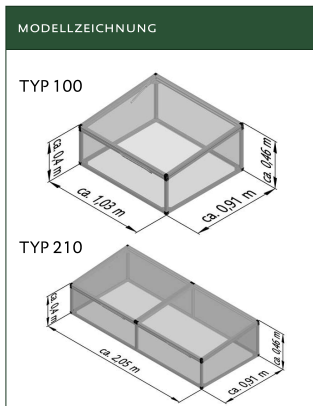

PRODUKT	FARBE/ZUBEHÖR	ART.-NR.	EAN
FRÜHBEET 100 (1,03 x 0,91 m)	Pressblank	16000013	4260120342817
FRÜHBEET 210 (2,05 x 0,91 m)	Pressblank	16000014	4260120342879
Automatischer Fensterheber für Frühbeete		10109421	4260120342237

i Sonderanfertigung auf Anfrage möglich.